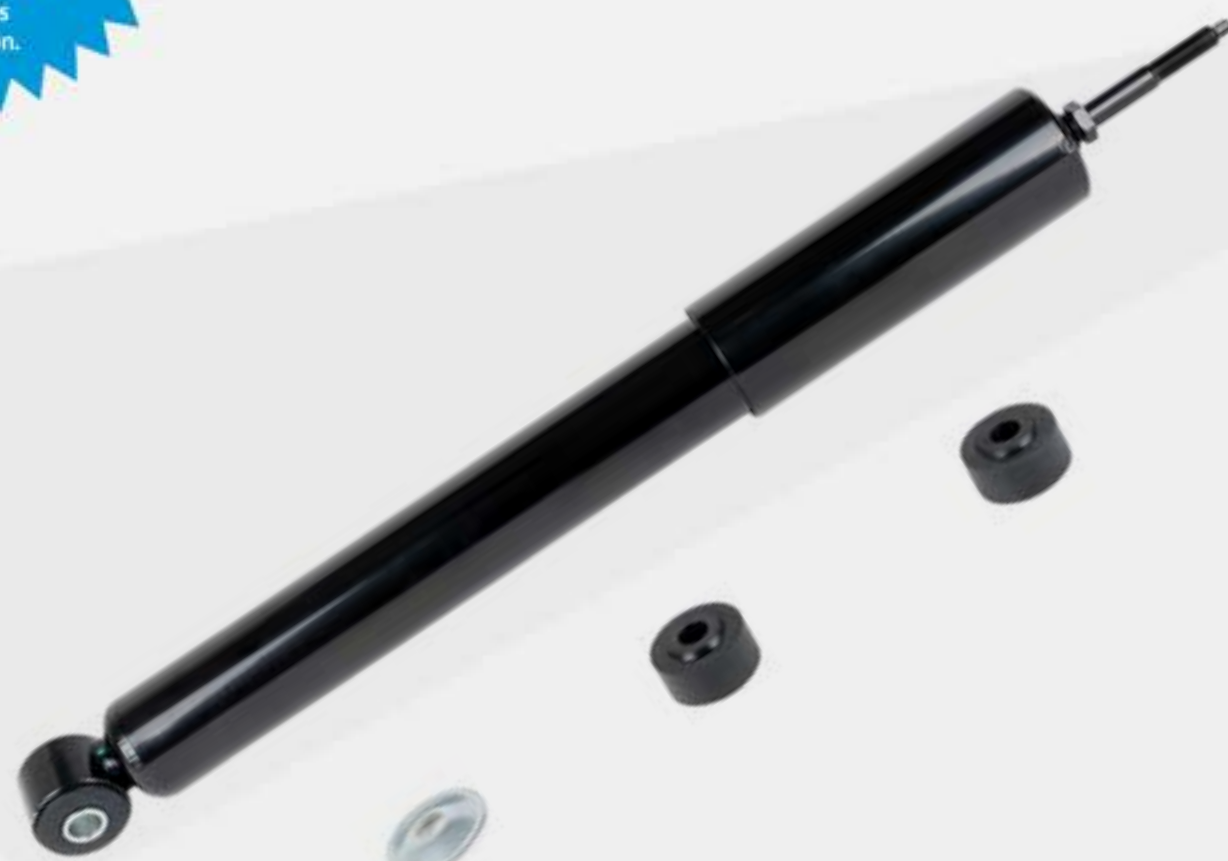

NUEVAS **2025**
INTEGRACIONES

GARANTÍA
LÍNEA AZUL
10 AÑOS
Ó 160,000 KM
Por defectos de fabricación.

AMORTIGUADOR DE GAS DELANTERO