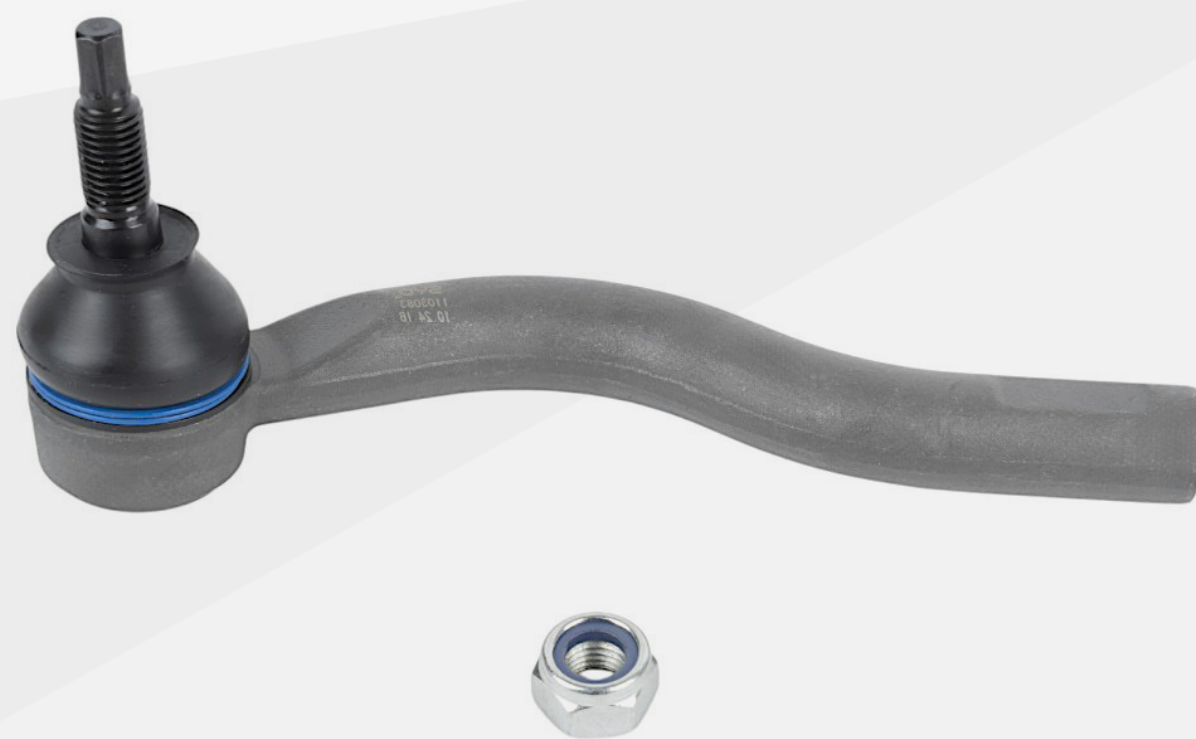

52,208
29,513

PARQUE VEHICULAR TOTAL: 81,721

CASA OFICIAL
SYD[®]

NUEVOS **2025**
DESARROLLOS

GARANTÍA
LÍNEA AZUL
10 AÑOS
Ó 160,000 KM
Por defectos
de fabricación.

TERMINAL EXTERIOR IZQUIERDA

1103083

CHEVROLET