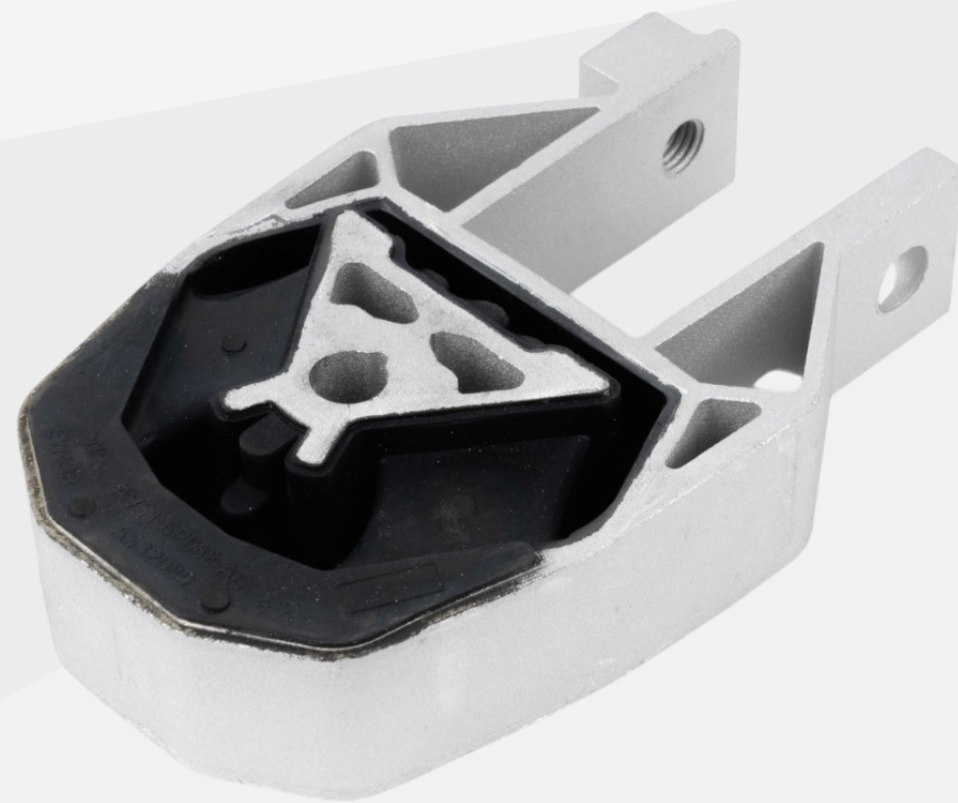

**NUEVAS 2025
INTEGRACIONES**

**GARANTÍA
LÍNEA AZUL
10 AÑOS
Ó 160,000 KM**
Por defectos
de fabricación.

SOPORTE DE TORSIÓN