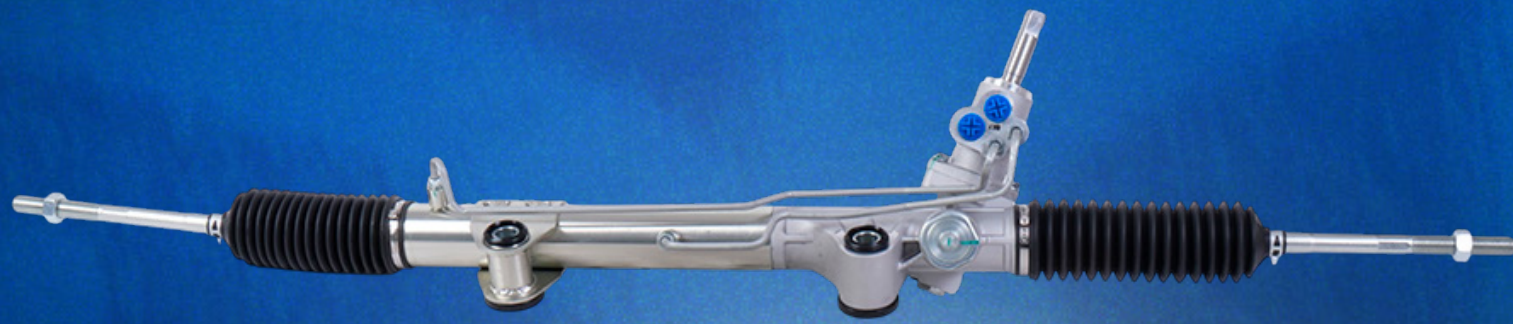

2019-2024

85,125

PARQUE VEHICULAR TOTAL: 85,125

SYD®

NUEVOS 2026

GARANTÍA
LÍNEA AZUL
10 AÑOS
Ó 160,000 KM
Por defectos
de fabricación.

2006029

CREMALLERA ELECTROASISTIDA