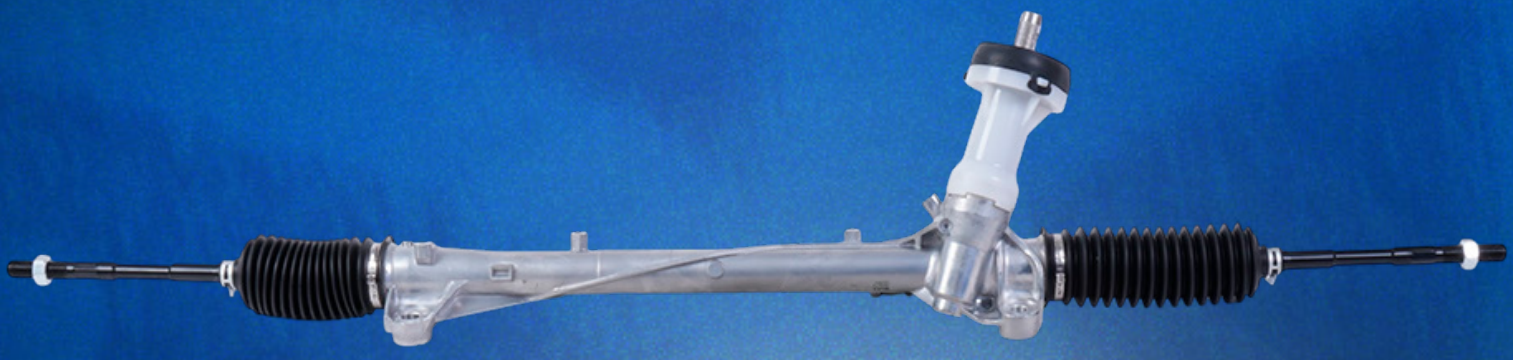

SYD®

NUEVOS 2026

GARANTÍA
LÍNEA AZUL
10 AÑOS
Ó 160,000 KM
Por defectos
de fabricación.

2005011 CREMALLERA ELECTROASISTIDA

KIA

PARQUE
VEHICULAR

KIA		PARQUE VEHICULAR
RIO	2016-2017	28,314

PARQUE VEHICULAR TOTAL: 28,314

SYD[®]

NUEVOS 2026

GARANTÍA
LÍNEA AZUL
10 AÑOS
Ó 160,000 KM
Por defectos
de fabricación.

2005014

CREMALLERA ELECTROASISTIDA

KIA

PARQUE
VEHICULAR

FORTE