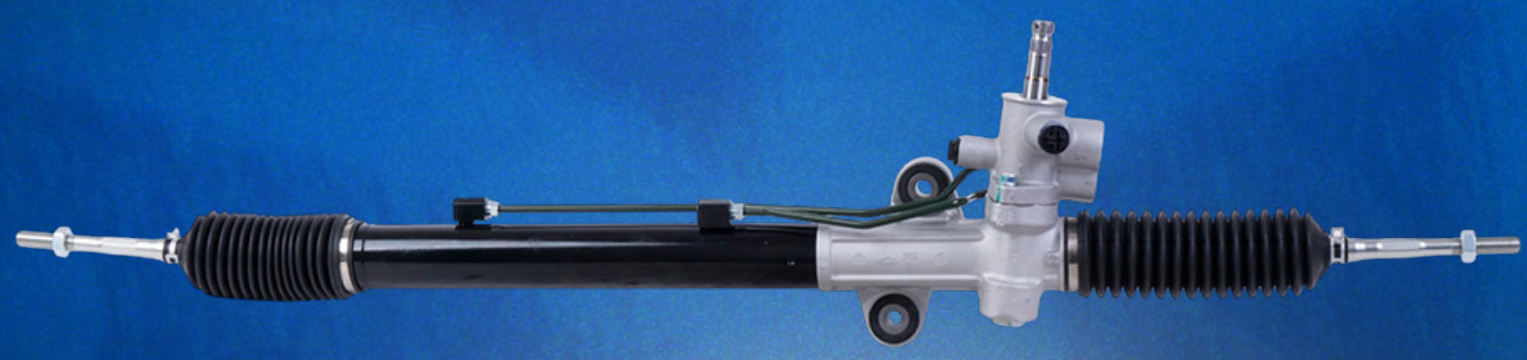

SYD®

NUEVOS 2026

GARANTÍA
LÍNEA AZUL
10 AÑOS
Ó 160,000 KM
Por defectos
de fabricación.

2009016 CREMALLERA HIDRÁULICA

HONDA

PARQUE
VEHICULAR

Modelo	Años	Parque Vehicular
PILOT	2009-2015	17,053

PARQUE VEHICULAR TOTAL: 17,053