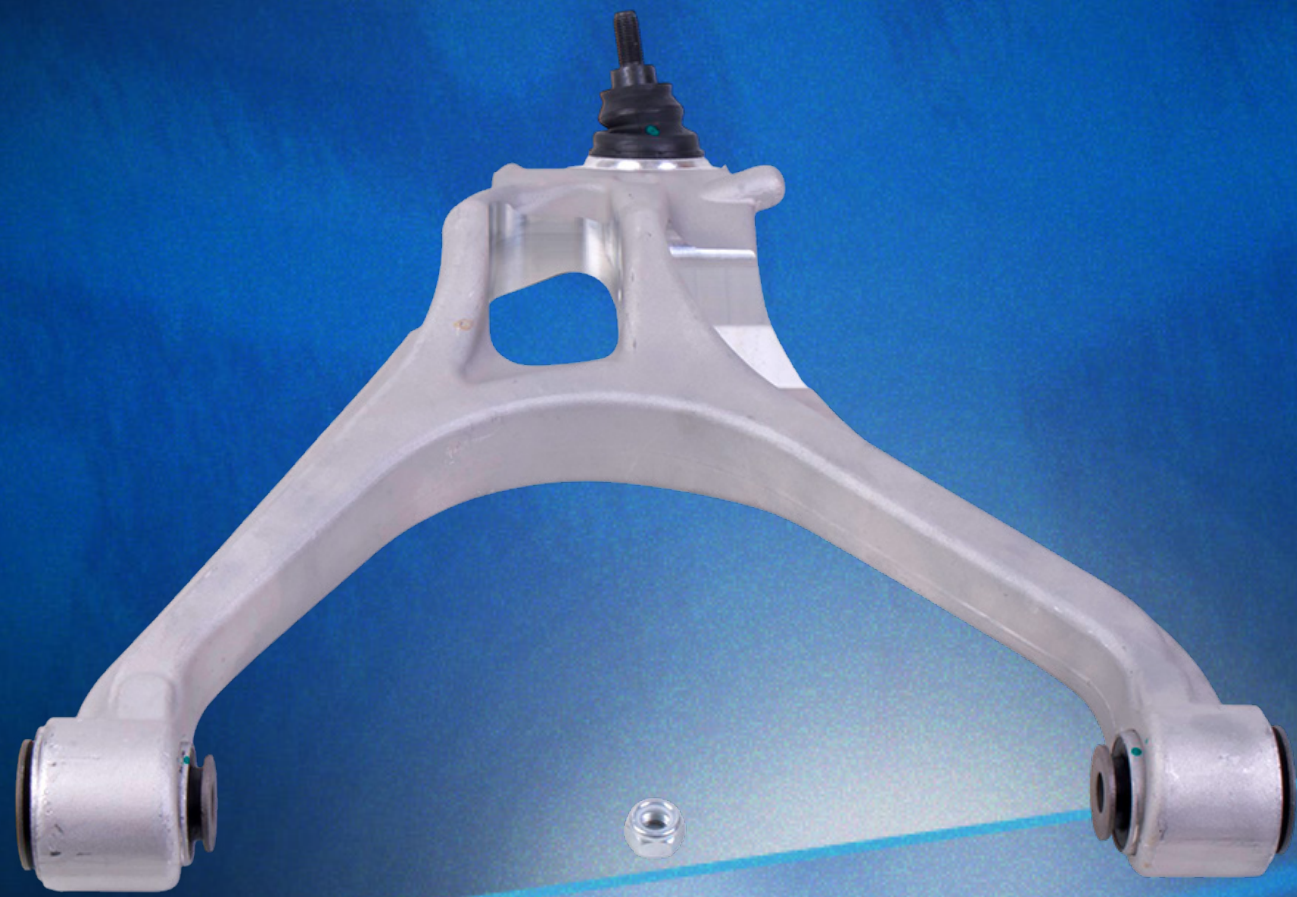

SYD®

NUEVOS 2026

GARANTÍA
LÍNEA AZUL
10 AÑOS
Ó 160,000 KM
Por defectos
de fabricación.