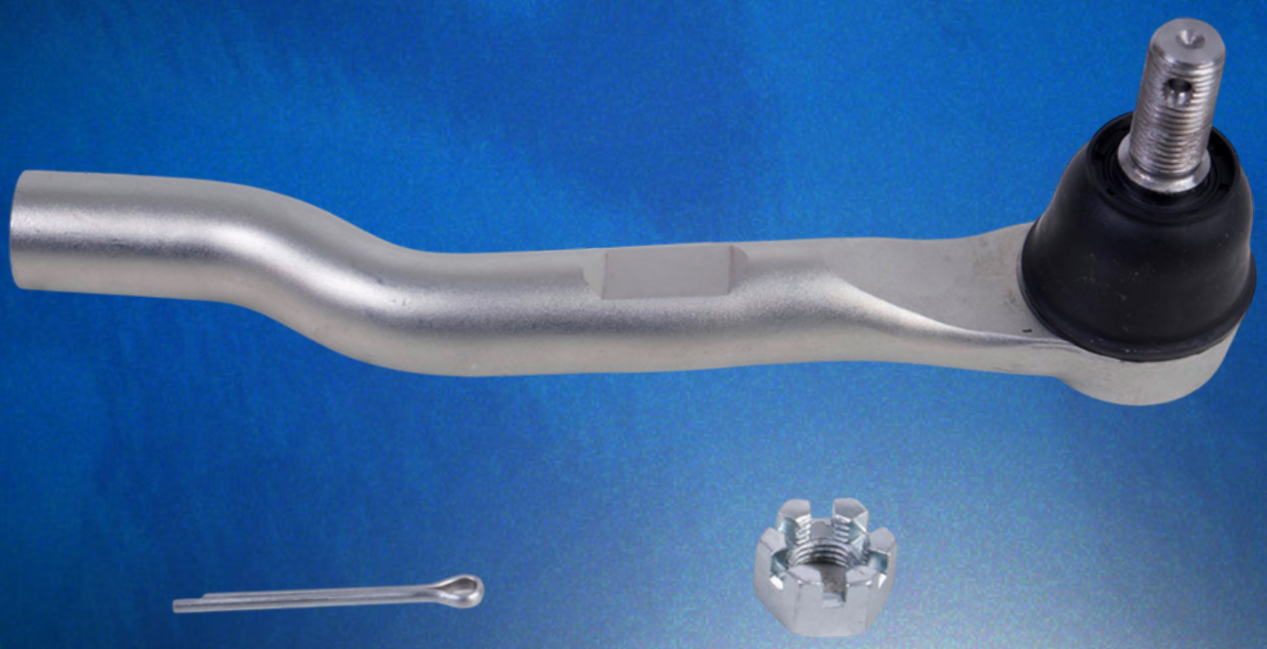

SYD®

NUEVOS 2026

GARANTÍA
LÍNEA AZUL
10 AÑOS
Ó 160,000 KM
Por defectos
de fabricación.

1109051

TERMINAL EXTERIOR DERECHA

HONDA

PARQUE
VEHICULAR

HONDA		PARQUE VEHICULAR
CR-V	2023-2026	31,310

PARQUE VEHICULAR TOTAL: 31,310